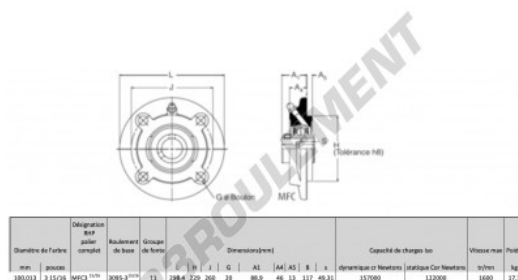

Palier - 4 fixations MFC3-15-16-RHP - MFC3-15-16-RHP

<https://www.123roulement.ch/roulement-palier/paliers/palier-fonte-4/mfc3-15-16-rhp>

CARACTÉRISTIQUES PRODUIT

| | |
|---------------------|----------------|
| Marque | RHP |
| N° Ean13 | 3616060602893 |
| Diamètre de l'arbre | 100.013 mm |
| Nb de fixation | 4 |
| Serrage | vis de blocage |
| Entraxe de fixation | 260 mm |
| Vitesse limite | 1600 rpm |
| Matière | fonte |
| Poids | 17700 g |
| Charge dynamique | 157 kN |
| Charge statique | 122 kN |
| Conditionnement | 1 |