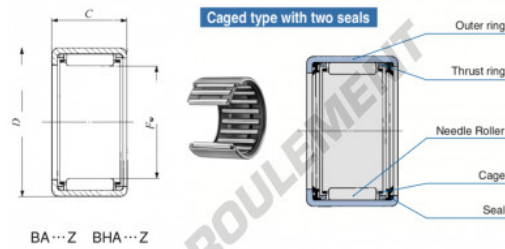

Douille à aiguilles BA105-Z-IKO - BA105-Z-IKO

<https://www.123roulement.ch/roulement-palier/roulement-aiguilles/douille/ba105-z-iko>

BA...Z BHA...Z

Boundary dimensions mm(inch)		Standard mounting dimensions mm				Basic dynamic load rating	Basic static load rating	Allowable relative inner ring speed (%)	Assembled
F_w	D	C	l_2	h_2	Shoulder base dia	C	C_0		
	Max.	Max.	Min.	Max.	Min.	N	N	rpm	
15.875 (5/8)	20.638 (81/16)	7.92 (31/2)	1.3			2870	3220	25000	-

CARACTÉRISTIQUES PRODUIT

Marque	IKO
N° Ean13	3616060602947
Diam. intérieur	15.875 mm
Diam. extérieur	20.638 mm
Epaisseur	7.92 mm
Vitesse limite	25000 rpm
Charge dynamique	2.87 kN
Charge statique	3.22 kN
Conditionnement	1