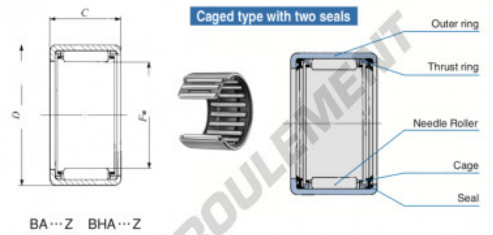

## Douille à aiguilles BA108-Z-IKO - BA108-Z-IKO

<https://www.123roulement.ch/roulement-palier/roulement-aiguilles/douille/ba108-z-iko>

Boundary dimensions mm (inch)		Standard mounting dimensions mm				Basic dynamic load rating	Basic static load rating	Allowable rotational speed (1)	Assembled inner ring
$F_w$	$D$	$C$	$d$	$d_1$	$d_2$	$C$	$C_0$	rpm	
15.875 (5/8)	20.638 (3/4)	12.7 (1/2)	5.000 (1/4)	1.3		5420	7310	25000	RB 68-1

## CARACTÉRISTIQUES PRODUIT

Marque	IKO
N° Ean13	3616060602954
Diam. intérieur	15.875 mm
Diam. extérieur	20.638 mm
Epaisseur	12.7 mm
Vitesse limite	25000 rpm
Charge dynamique	5.42 kN
Charge statique	7.31 kN
Conditionnement	1