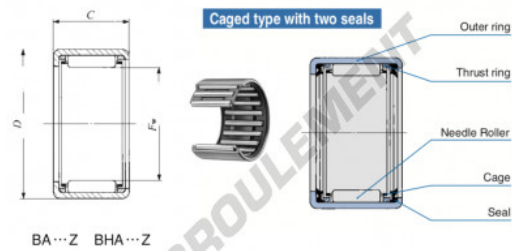

## Douille à aiguilles BA1016-Z-IKO - BA1016-Z-IKO

<https://www.123roulement.ch/roulement-palier/roulement-aiguilles/douille/ba1016-z-iko>

Boundary dimensions mm(inch)			Standard mounting dimensions mm				Basic dynamic load rating	Basic static load rating	Allowable rotational speed <sup>1)</sup>	Assembled inner ring
$P_{10}$	$D$	$C$	$d_2$	$h_1$	$J_1$	$C$	$C_0$	rpm		
15.875 (1/2 1/8)	20.638 (3/4)	25.40 (1.000)	1.3	15.875	15.864	20.630	20.620	12300	20800	25000 (RB 718)

## CARACTÉRISTIQUES PRODUIT

Marque	IKO
N° Ean13	3616060602992
Diam. intérieur	15.875 mm
Diam. extérieur	20.638 mm
Epaisseur	25.4 mm
Vitesse limite	25000 rpm
Charge dynamique	12.3 kN
Charge statique	20.8 kN
Conditionnement	1