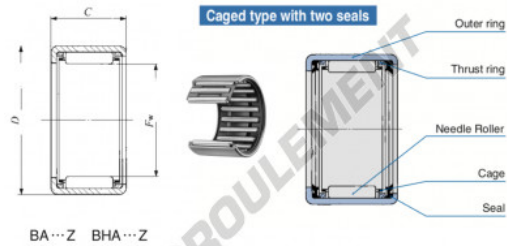

Douille à aiguilles BA118-Z-IKO - BA118-Z-IKO

<https://www.123roulement.ch/roulement-palier/roulement-aiguilles/douille/ba118-z-iko>

BA...Z BHA...Z

Boundary dimensions mm(inch)			Standard mounting dimensions mm				Basic dynamic load rating	Basic static load rating	Allowable rotational speed ⁽¹⁾	Assembled inner ring	
F_w	D	C	d_2	W	d_f	d_f	C	C_0	n		
			Max.	Max.	Min.	Max.	Min.	N	N		
17.462 (1116)	22.225 (8. 81)	12.725 (500)	1.3	17.462	17.451	22.237	22.216	6140	8855	25000	RB 88

CARACTÉRISTIQUES PRODUIT

Marque	IKO
N° Ean13	3616060603128
Diam. intérieur	17.462 mm
Diam. extérieur	22.225 mm
Epaisseur	12.7 mm
Vitesse limite	25000 rpm
Charge dynamique	6.14 kN
Charge statique	88.5 kN
Conditionnement	1