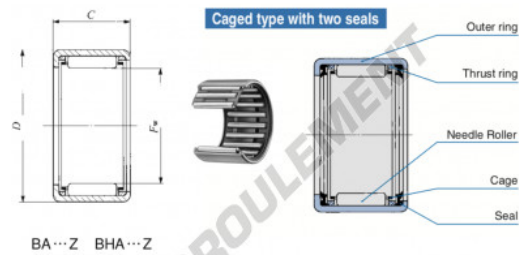

Douille à aiguilles BA126-Z-IKO - BA126-Z-IKO

<https://www.123roulement.ch/roulement-palier/roulement-aiguilles/douille/ba126-z-iko>

Boundary dimensions mm(inch)		Standard mounting dimensions mm				Basic dynamic load rating	Basic static load rating	Allowable rotational speed(I)	Assembled inner ring	
F_w	D	C	d	H	C'	C_V				
			Min.	Max.	Min.	Max.	rpm			
19.050 (0.75)	25.400 (1.0)	9.52 (0.375)	1.2	19.050	19.037	25.412	25.381	5040	0850	20000

CARACTÉRISTIQUES PRODUIT

Marque	IKO
N° Ean13	3616060603159
Diam. intérieur	19.05 mm
Diam. intérieur	3/4" inch
Diam. extérieur	25.4 mm
Diam. extérieur	1" inch
Epaisseur	9.52 mm
Epaisseur	0.375" inch
Vitesse limite	20000 rpm
Charge dynamique	5.04 kN
Charge statique	5.85 kN
Conditionnement	1