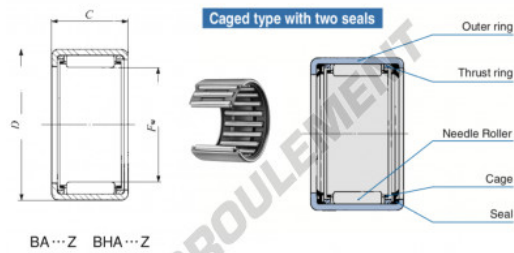

Douille à aiguilles BA1210-Z-IKO - BA1210-Z-IKO

<https://www.123roulement.ch/roulement-palier/roulement-aiguilles/douille/ba1210-z-iko>

Boundary dimensions mm(inch)		Standard mounting dimensions mm			Basic dynamic load rating		Basic static load rating		Allowable rotational speed		Assembled inner ring	
F_w	D	C	d_2	H_0	d_1	C'	C_0	n	n_0	n_1	n_2	n_3
19,050	25,400	11	15,881	6,251	1,3	19,050	19,037	Max.	Min.	Max.	Min.	Max.
						25,412	25,391	9000	13200	20000	110-1	

CARACTÉRISTIQUES PRODUIT

Marque	IKO
N° Ean13	3616060603173
Diam. intérieur	19.05 mm
Diam. intérieur	3/4" inch
Diam. extérieur	25.4 mm
Diam. extérieur	1" inch
Epaisseur	15.88 mm
Epaisseur	5/8" inch
Vitesse limite	20000 rpm
Charge dynamique	9.5 kN
Charge statique	13.2 kN
Conditionnement	1