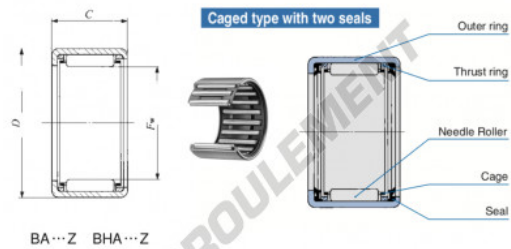

Douille à aiguilles BA1214-Z-IKO - BA1214-Z-IKO

<https://www.123roulement.ch/roulement-palier/roulement-aiguilles/douille/ba1214-z-iko>

Boundary dimensions mm(inch)			Standard mounting dimensions mm				Basic dynamic load rating		Basic static load rating		Allowable rotational speed	Assembled inner ring
F_w	D	C	d_2	H_0	H_1	J_1	C	C_0	N	N_0	rpm	
19.990 (0.41)	25.400 (1)	22.221 (0.875)	1.3	19.050	19.037	25.412 (1.0)	25.381	14200	22200	20000	RB #14-1	

CARACTÉRISTIQUES PRODUIT

Marque	IKO
N° Ean13	3616060603197
Diam. intérieur	19.05 mm
Diam. extérieur	25.4 mm
Epaisseur	22 mm
Vitesse limite	20000 rpm
Charge dynamique	14 kN
Charge statique	22 kN
Conditionnement	1