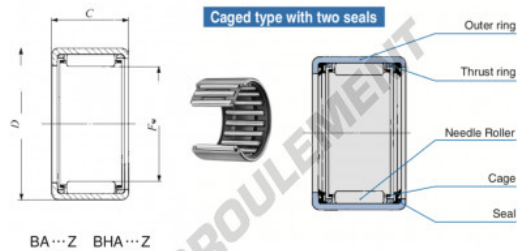

Douille à aiguilles BA136-Z-IKO - BA136-Z-IKO

<https://www.123roulement.ch/roulement-palier/roulement-aiguilles/douille/ba136-z-iko>

Boundary dimensions mm(inch)			Standard mounting dimensions mm				Basic dynamic	Basic static	Allowable	Assembled
F_w	D	C	Shaft dia.		Housing bore dia.	load rating	load rating	rotational	inner ring	
			d_2	h_6	H_7	C'	C''	speed(r)		
20.638	26.988	9.521	Max.	Min.	Max.	Min.	N	N	rpm	
			1.2	20.638	20.625	27.500	26.979	6230	6300	19000

CARACTÉRISTIQUES PRODUIT

Marque	IKO
N° Ean13	3616060603210
Diam. intérieur	20.638 mm
Diam. extérieur	26.988 mm
Epaisseur	9.52 mm
Vitesse limite	19000 rpm
Charge dynamique	5.23 kN
Charge statique	6.3 kN
Conditionnement	1