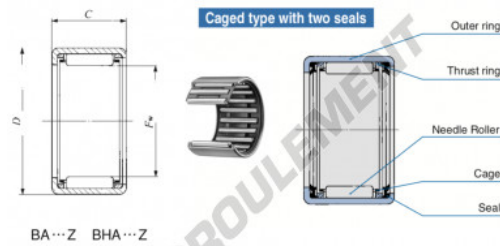

Douille à aiguilles BA146-Z-IKO - BA146-Z-IKO

<https://www.123roulement.ch/roulement-palier/roulement-aiguilles/douille/ba146-z-iko>

Boundary dimensions mm(inch)			Standard mounting dimensions mm				Basic dynamic load rating	Basic static load rating	Allowable rotational speed ⁽¹⁾	Assembled inner ring
F_w	D	C	d_1	d_2	d_3	d_4	C	C_0	rpm	
22.225 (A 8)	26.975 (1 1/8)	9.52 (.375)	2.8	22.225	22.212	26.187	28.569	5430	6740	18000 (RB 106)

CARACTÉRISTIQUES PRODUIT

Marque	IKO
N° Ean13	3616060603289
Diam. intérieur	22.225 mm
Diam. extérieur	26.988 mm
Épaisseur	9.52 mm
Vitesse limite	18000 rpm
Charge dynamique	5.43 kN
Charge statique	6.74 kN
Conditionnement	1