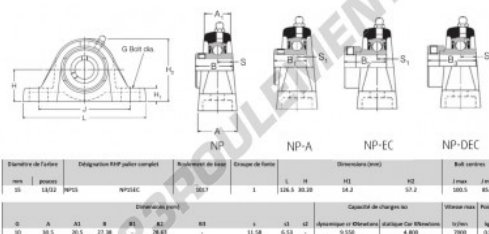

Palier - 2 fixations NP15-RHP - NP15-RHP

<https://www.123roulement.ch/roulement-palier/paliers/palier-fonte-2/np15-rhp>

CARACTÉRISTIQUES PRODUIT

Marque	RHP
N° Ean13	3616060608000
Diamètre de l'arbre	15 mm
Nb de fixation	2
Serrage	vis de blocage
Entraxe de fixation	85.5 mm
Vitesse limite	7000 rpm
Matière	fonte
Poids	500 g
Charge dynamique	9.55 kN
Charge statique	4.8 kN
Conditionnement	1