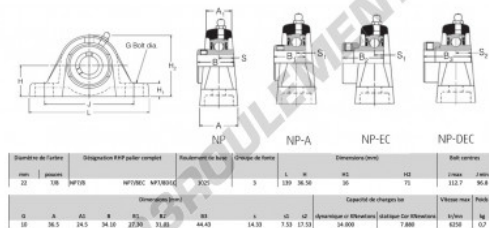

Palier - 2 fixations NP7-8-RHP - NP7-8-RHP

<https://www.123roulement.ch/roulement-palier/paliers/palier-fonte-2/np7-8-rhp>

CARACTÉRISTIQUES PRODUIT

Marque	RHP
N° Ean13	747023019441
Diamètre de l'arbre	22 mm
Nb de fixation	2
Serrage	vis de blocage
Entraxe de fixation	96.8 mm
Vitesse limite	6250 rpm
Matière	fonte
Poids	700 g
Charge dynamique	14 kN
Charge statique	7.88 kN
Conditionnement	1
Norme	Sans norme