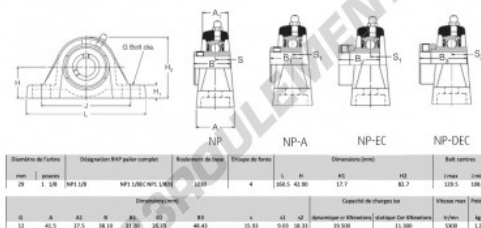

Palier - 2 fixations NP1-1-8-RHP - NP1-1-8-RHP

<https://www.123roulement.ch/roulement-palier/paliers/palier-fonte-2/np1-1-8-rhp>

CARACTÉRISTIQUES PRODUIT

Marque	RHP
N° Ean13	3616060608116
Diamètre de l'arbre	29 mm
Nb de fixation	2
Serrage	vis de blocage
Entraxe de fixation	108.5 mm
Vitesse limite	5300 rpm
Matière	fonte
Poids	1300 g
Charge dynamique	19 kN
Charge statique	11 kN
Conditionnement	1