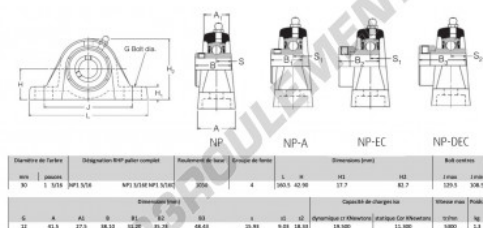

### CARACTÉRISTIQUES PRODUIT

Marque	RHP
N° Ean13	3616060608123
Diamètre de l'arbre	30 mm
Nb de fixation	2
Serrage	vis de blocage
Entraxe de fixation	108.5 mm
Vitesse limite	5300 rpm
Matière	fonte
Poids	1300 g
Charge dynamique	19 kN
Charge statique	11 kN
Conditionnement	1