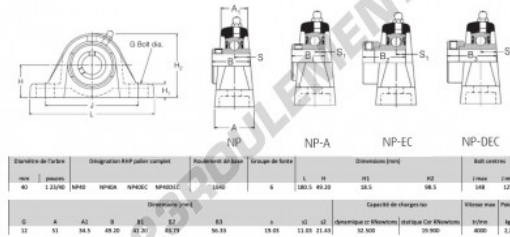

### CARACTÉRISTIQUES PRODUIT

Marque	RHP
N° Ean13	3616060608185
Diamètre de l'arbre	40 mm
Diamètre de l'arbre	1.575" inch
Nb de fixation	2
Serrage	vis de blocage
Entraxe de fixation	127 mm
Entraxe de fixation	5" inch
Vitesse limite	4000 rpm
Matière	fonte
Poids	2100 g
Charge dynamique	32.5 kN
Charge statique	19.9 kN
Conditionnement	1