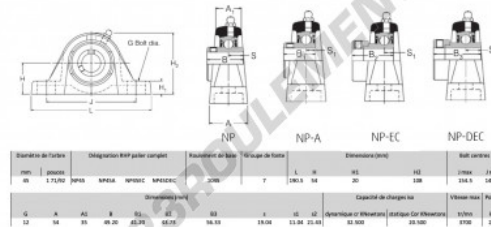

Palier - 2 fixations NP45-RHP - NP45-RHP

<https://www.123roulement.ch/roulement-palier/paliers/palier-fonte-2/np45-rhp>

CARACTÉRISTIQUES PRODUIT

Marque	RHP
N° Ean13	3616060608208
Diamètre de l'arbre	45 mm
Nb de fixation	2
Serrage	vis de blocage
Entraxe de fixation	140.5 mm
Vitesse limite	4000 rpm
Matière	fonte
Poids	2800 g
Charge dynamique	32.5 kN
Charge statique	20.5 kN
Conditionnement	1