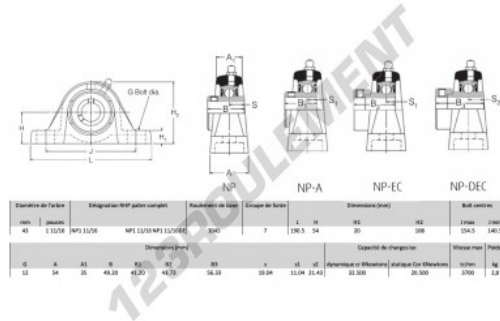

Palier - 2 fixations NP1-11-16-RHP - NP1-11-16-RHP

<https://www.123roulement.ch/roulement-palier/paliers/palier-fonte-2/np1-11-16-rhp>

CARACTÉRISTIQUES PRODUIT

Marque	RHP
N° Ean13	3616060608222
Diamètre de l'arbre	43 mm
Nb de fixation	2
Serrage	vis de blocage
Entraxe de fixation	140.5 mm
Vitesse limite	3700 rpm
Matière	fonte
Poids	2800 g
Charge dynamique	32.5 kN
Charge statique	20.5 kN
Conditionnement	1