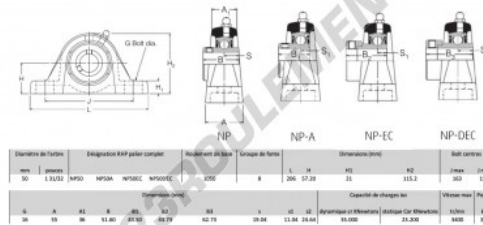

Palier - 2 fixations NP50-RHP - NP50-RHP

<https://www.123roulement.ch/roulement-palier/paliers/palier-fonte-2/np50-rhp>

CARACTÉRISTIQUES PRODUIT

Marque	RHP
N° Ean13	3616060608246
Diamètre de l'arbre	50 mm
Nb de fixation	2
Serrage	Concentra
Entraxe de fixation	154 mm
Vitesse limite	3400 rpm
Matière	fonte
Poids	3200 g
Charge dynamique	35 kN
Charge statique	23.2 kN
Conditionnement	1
Norme	Sans norme