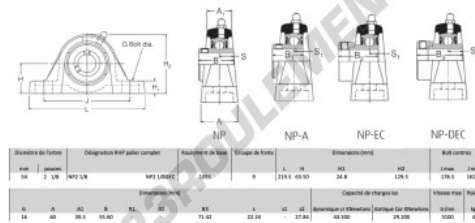

### CARACTÉRISTIQUES PRODUIT

Marque	RHP
N° Ean13	3616060608307
Diamètre de l'arbre	54 mm
Nb de fixation	2
Serrage	vis de blocage
Entraxe de fixation	162.5 mm
Vitesse limite	3100 rpm
Matière	fonte
Poids	4000 g
Charge dynamique	43.5 kN
Charge statique	29.2 kN
Conditionnement	1