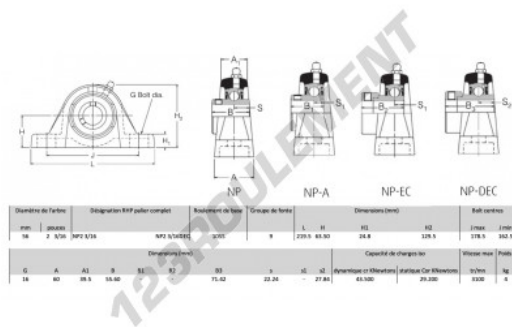

Palier - 2 fixations
NP2-3-16-RHP - NP2-3-16-RHP

<https://www.123roulement.ch/roulement-palier/paliers/palier-fonte-2/np2-3-16-rhp>

CARACTÉRISTIQUES PRODUIT

Marque	RHP
N° Ean13	3616060608314
Diamètre de l'arbre	56 mm
Diamètre de l'arbre	2.205" inch
Nb de fixation	2
Serrage	vis de blocage
Entraxe de fixation	162.5 mm
Entraxe de fixation	6.398" inch
Vitesse limite	3100 rpm
Matière	fonte
Poids	4000 g
Charge dynamique	43.5 kN
Charge statique	29.2 kN
Conditionnement	1