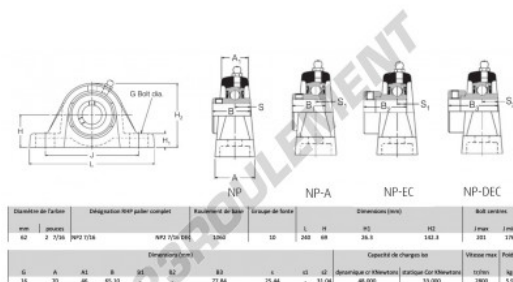

### CARACTÉRISTIQUES PRODUIT

Marque	RHP
N° Ean13	3616060608352
Diamètre de l'arbre	62 mm
Nb de fixation	2
Serrage	Bague de blocage excentrique
Entraxe de fixation	176 mm
Vitesse limite	2800 rpm
Matière	fonte
Poids	5900 g
Charge dynamique	48 kN
Charge statique	33 kN
Conditionnement	-
Norme	Sans norme