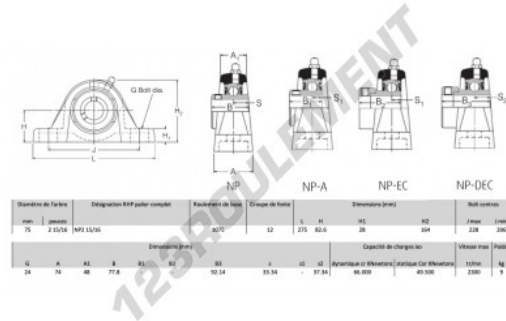

Palier - 2 fixations
NP2-15-16-RHP - NP2-15-16-RHP

<https://www.123roulement.ch/roulement-palier/paliers/palier-fonte-2/np2-15-16-rhp>

CARACTÉRISTIQUES PRODUIT

Marque	RHP
N° Ean13	3616060608420
Diamètre de l'arbre	75 mm
Nb de fixation	2
Serrage	vis de blocage
Entraxe de fixation	206 mm
Vitesse limite	2300 rpm
Matière	fonte
Poids	9000 g
Charge dynamique	66 kN
Charge statique	49 kN
Conditionnement	1