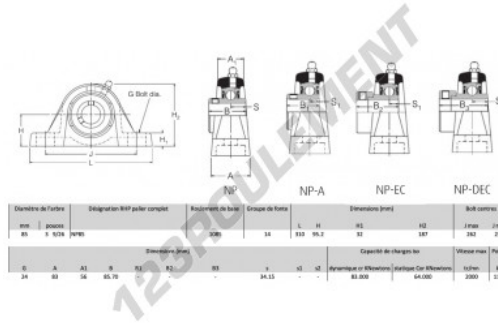

### CARACTÉRISTIQUES PRODUIT

Marque	RHP
N° Ean13	3616060608468
Diamètre de l'arbre	85 mm
Diamètre de l'arbre	3.346" inch
Nb de fixation	2
Serrage	vis de blocage
Entraxe de fixation	232 mm
Entraxe de fixation	9.134" inch
Vitesse limite	2000 rpm
Matière	fonte
Poids	11800 g
Charge dynamique	83 kN
Charge statique	64 kN
Conditionnement	1