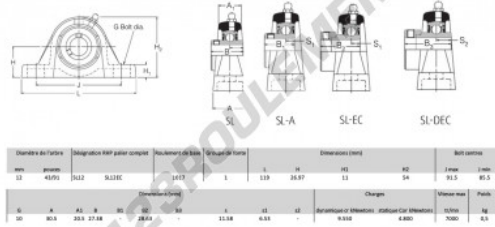

### CARACTÉRISTIQUES PRODUIT

Marque	RHP
N° Ean13	3616060608543
Diamètre de l'arbre	12 mm
Nb de fixation	2
Serrage	vis de blocage
Entraxe de fixation	85.5 mm
Vitesse limite	7000 rpm
Matière	fonte
Poids	500 g
Charge dynamique	9.55 kN
Charge statique	4.8 kN
Conditionnement	1