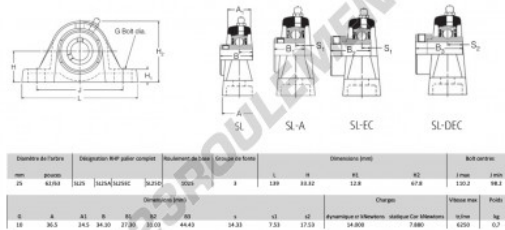

### CARACTÉRISTIQUES PRODUIT

|                     |                |
|---------------------|----------------|
| Marque              | RHP            |
| N° Ean13            | 3616060608628  |
| Diamètre de l'arbre | 25 mm          |
| Nb de fixation      | 2              |
| Serrage             | vis de blocage |
| Entraxe de fixation | 98.2 mm        |
| Vitesse limite      | 6250 rpm       |
| Matière             | fonte          |
| Poids               | 700 g          |
| Charge dynamique    | 14 kN          |
| Charge statique     | 7.88 kN        |
| Conditionnement     | 1              |