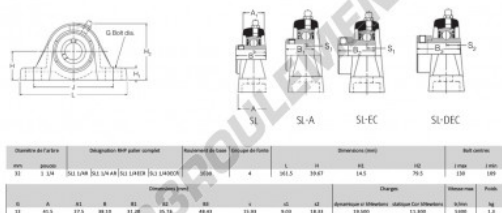

## Palier - 2 fixations SL1-1-4R-RHP - SL1-1-4R-RHP

<https://www.123roulement.ch/roulement-palier/paliers/palier-fonte-2/sl1-1-4r-rhp>

### CARACTÉRISTIQUES PRODUIT

Marque	RHP
N° Ean13	747023031511
Diamètre de l'arbre	32 mm
Diamètre de l'arbre	1.26" inch
Nb de fixation	2
Serrage	vis de blocage
Entraxe de fixation	109 mm
Entraxe de fixation	4.291" inch
Vitesse limite	5300 rpm
Matière	fonte
Poids	1300 g
Charge dynamique	19.5 kN
Charge statique	11.3 kN
Conditionnement	1