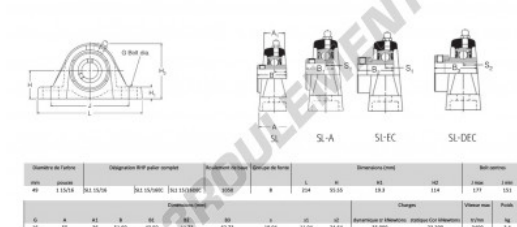

Palier - 2 fixations SL1-15-16-RHP - SL1-15-16-RHP

<https://www.123roulement.ch/roulement-palier/paliers/palier-fonte-2/sl1-15-16-rhp>

CARACTÉRISTIQUES PRODUIT

Marque	RHP
N° Ean13	3616060608826
Diamètre de l'arbre	49 mm
Nb de fixation	2
Serrage	vis de blocage
Entraxe de fixation	151 mm
Vitesse limite	3400 rpm
Matière	fonte
Poids	3400 g
Charge dynamique	35 kN
Charge statique	23.2 kN
Conditionnement	1