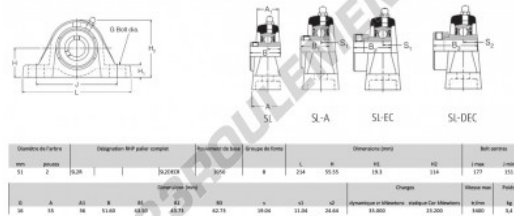

Palier - 2 fixations SL2-R-RHP - SL2-R-RHP

<https://www.123roulement.ch/roulement-palier/paliers/palier-fonte-2/sl2-r-rhp>

CARACTÉRISTIQUES PRODUIT

Marque	RHP
N° Ean13	3616060608833
Diamètre de l'arbre	51 mm
Diamètre de l'arbre	2.008" inch
Nb de fixation	2
Serrage	vis de blocage
Entraxe de fixation	151 mm
Entraxe de fixation	5.945" inch
Vitesse limite	3400 rpm
Matière	fonte
Poids	3400 g
Charge dynamique	35 kN
Charge statique	23.2 kN
Conditionnement	1