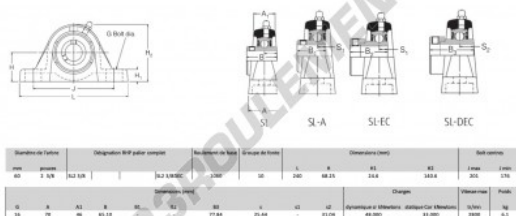

Palier - 2 fixations SL2-3-8-RHP - SL2-3-8-RHP

<https://www.123roulement.ch/roulement-palier/paliers/palier-fonte-2/sl2-3-8-rhp>

CARACTÉRISTIQUES PRODUIT

Marque	RHP
N° Ean13	3616060608901
Diamètre de l'arbre	60 mm
Nb de fixation	2
Serrage	vis de blocage
Entraxe de fixation	176 mm
Vitesse limite	2800 rpm
Matière	fonte
Poids	6100 g
Charge dynamique	48 kN
Charge statique	33 kN
Conditionnement	1