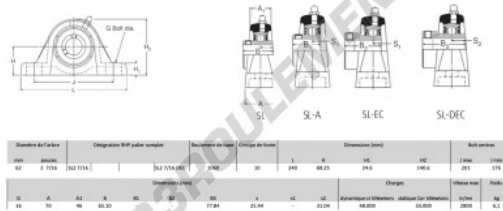

Palier - 2 fixations SL2-7-16-RHP - SL2-7-16-RHP

<https://www.123roulement.ch/roulement-palier/paliers/palier-fonte-2/sl2-7-16-rhp>

CARACTÉRISTIQUES PRODUIT

Marque	RHP
N° Ean13	3616060608918
Diamètre de l'arbre	62 mm
Nb de fixation	2
Serrage	vis de blocage
Entraxe de fixation	176 mm
Vitesse limite	2800 rpm
Matière	fonte
Poids	6100 g
Charge dynamique	48 kN
Charge statique	33 kN
Conditionnement	1