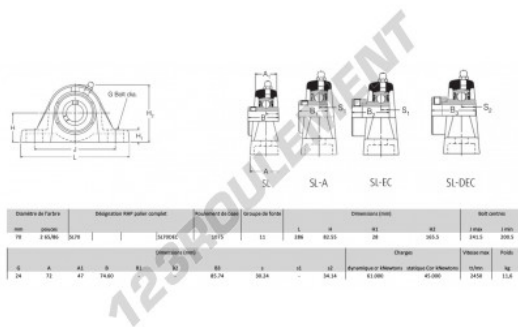

## Palier - 2 fixations SL70-RHP - SL70-RHP

<https://www.123roulement.ch/roulement-palier/paliers/palier-fonte-2/sl70-rhp>

### CARACTÉRISTIQUES PRODUIT

Marque	RHP
N° Ean13	3616060608963
Diamètre de l'arbre	70 mm
Nb de fixation	2
Serrage	vis de blocage
Entraxe de fixation	200.5 mm
Vitesse limite	2450 rpm
Matière	fonte
Poids	11600 g
Charge dynamique	61 kN
Charge statique	45 kN
Conditionnement	1