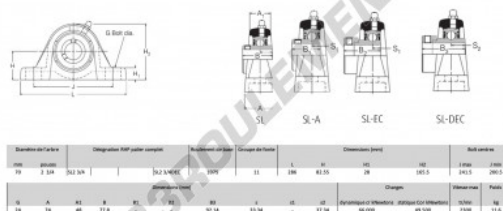

Palier - 2 fixations SL2-3-7-RHP - SL2-3-7-RHP

<https://www.123roulement.ch/roulement-palier/paliers/palier-fonte-2/sl2-3-7-rhp>

CARACTÉRISTIQUES PRODUIT

Marque	RHP
N° Ean13	3616060608994
Diamètre de l'arbre	70 mm
Nb de fixation	2
Serrage	vis de blocage
Entraxe de fixation	200.5 mm
Vitesse limite	2300 rpm
Matière	fonte
Poids	11600 g
Charge dynamique	66 kN
Charge statique	49.5 kN
Conditionnement	1