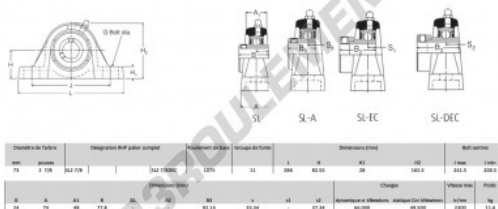

## Palier - 2 fixations SL2-7-8-RHP - SL2-7-8-RHP

<https://www.123roulement.ch/roulement-palier/paliers/palier-fonte-2/sl2-7-8-rhp>

### CARACTÉRISTIQUES PRODUIT

Marque	RHP
N° Ean13	3616060609007
Diamètre de l'arbre	73 mm
Nb de fixation	2
Serrage	vis de blocage
Entraxe de fixation	200.5 mm
Vitesse limite	2300 rpm
Matière	fonte
Poids	11600 g
Charge dynamique	66 kN
Charge statique	49.5 kN
Conditionnement	1