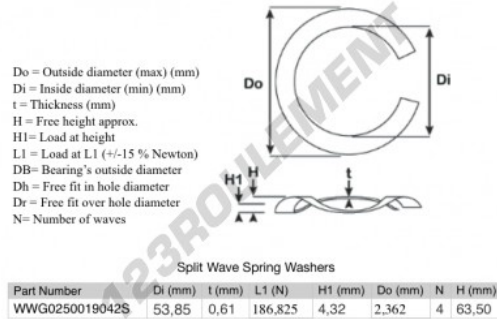

Rondelle ondulée fendue

SWSW-2.362-53.85-0.61-4-SS - SWSW-2.362-53.85-0.61-4-SS

<https://www.123roulement.ch/accessoire/rondelle/rondelle-ondulee-fendue/sws-2.362-53.85-0.61-4-ss>

CARACTÉRISTIQUES PRODUIT

Marque	GEN
Diam. intérieur	53.85 mm
Epaisseur	0.61 mm
Matière	INOX
Conditionnement	1
Charge à L1	186.825 N
Charge en hauteur	4.32
Diamètre extérieur (max)	2.362 mm
Nombre d'ondes	4

contact@123roulement.ch