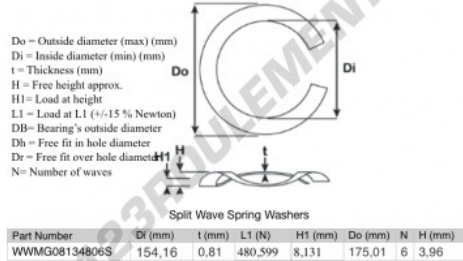

Rondelle ondulée fendue

SWSW-270-249.16-0.81-9 - SWSW-270-249.16-0.81-9

<https://www.123roulement.ch/accessoire/rondelle/rondelle-ondulee-fendue/swsw-270-249.16-0.81-9>

CARACTÉRISTIQUES PRODUIT

Marque	GEN
Diam. intérieur	249.16 mm
Epaisseur	0.81 mm
Matière	ACIER
Conditionnement	1
Charge à L1	743.102 N
Charge en hauteur	8.131
Diamètre extérieur (max)	270 mm
Nombre d'ondes	9