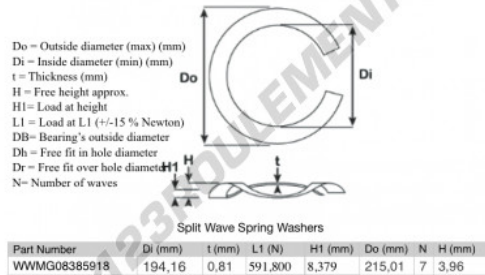

## Rondelle ondulée fendue

**SWSW-215.01-194.16-0.81-7 - SWSW-215.01-194.16-0.81-7**

<https://www.123roulement.ch/accessoire/rondelle/rondelle-ondulee-fendue/sws-215.01-194.16-0.81-7>

## CARACTÉRISTIQUES PRODUIT

Marque	GEN
Diam. intérieur	194.16 mm
Epaisseur	0.81 mm
Matière	ACIER
Conditionnement	1
Charge à L1	591.8 N
Charge en hauteur	8.379
Diamètre extérieur (max)	215.01 mm
Nombre d'ondes	7