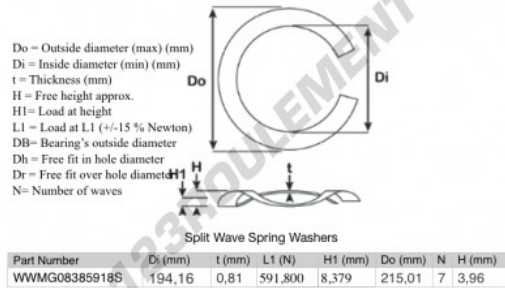

Rondelle ondulée fendue

SWSW-215.01-194.16-0.81-7-SS - SWSW-215.01-194.16-0.81-7-SS

<https://www.123roulement.ch/accessoire/rondelle/rondelle-ondulee-fendue/sws-215.01-194.16-0.81-7-ss>

CARACTÉRISTIQUES PRODUIT

Marque	GEN
Diam. intérieur	194.16 mm
Epaisseur	0.81 mm
Matière	INOX
Conditionnement	1
Charge à L1	591.8 N
Charge en hauteur	8.379
Diamètre extérieur (max)	215.01 mm
Nombre d'ondes	7

contact@123roulement.ch