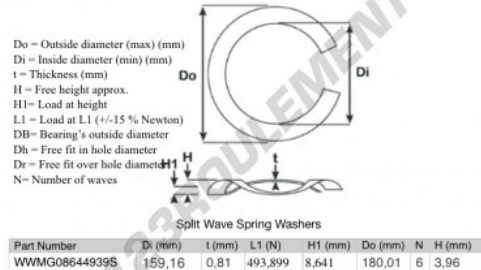

Rondelle ondulée fendue

SWSW-180.01-159.16-0.81-6-SS - SWSW-180.01-159.16-0.81-6-SS

<https://www.123roulement.ch/accessoire/rondelle/rondelle-ondulee-fendue/sws-180.01-159.16-0.81-6-ss>

CARACTÉRISTIQUES PRODUIT

Marque	GEN
Diam. intérieur	159.16 mm
Epaisseur	0.81 mm
Matière	INOX
Conditionnement	1
Charge à L1	493.899 N
Charge en hauteur	8.641
Diamètre extérieur (max)	180.01 mm
Nombre d'ondes	6

contact@123roulement.ch