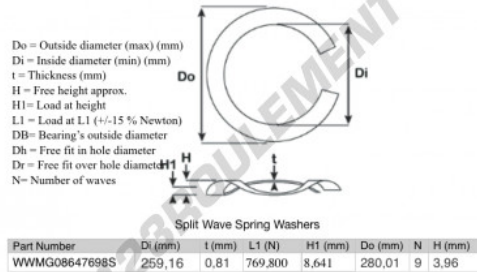

Rondelle ondulée fendue

SWSW-280.01-259.16-0.81-9-SS - SWSW-280.01-259.16-0.81-9-SS

<https://www.123roulement.ch/accessoire/rondelle/rondelle-ondulee-fendue/sws-280.01-259.16-0.81-9-ss>

CARACTÉRISTIQUES PRODUIT

Marque	GEN
Diam. intérieur	259.16 mm
Diam. intérieur	10.203" inch
Epaisseur	0.81 mm
Epaisseur	0.032" inch
Matière	INOX
Conditionnement	1
Charge à L1	769.8 N
Charge en hauteur	8.641
Diamètre extérieur (max)	280.01 mm
Diamètre extérieur (max)	11.024" inch
Nombre d'ondes	9