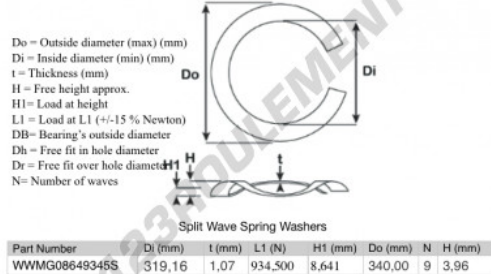

Rondelle ondulée fendue

SWSW-340-319.16-1.07-9-SS - SWSW-340-319.16-1.07-9-SS

<https://www.123roulement.ch/accessoire/rondelle/rondelle-ondulee-fendue/sws-340-319.16-1.07-9-ss>

CARACTÉRISTIQUES PRODUIT

Marque	GEN
Diam. intérieur	319.16 mm
Diam. intérieur	12.565" inch
Épaisseur	1.07 mm
Épaisseur	0.042" inch
Matière	INOX
Conditionnement	1
Charge à L1	934.5 N
Charge en hauteur	8.641
Diamètre extérieur (max)	340 mm
Diamètre extérieur (max)	13.386" inch
Nombre d'ondes	9