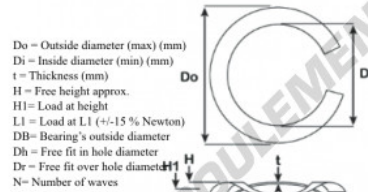

## Rondelle ondulée fendue

**SWSW-159.99-146.38-0.76-6-SS - SWSW-159.99-146.38-0.76-6-SS**

<https://www.123roulement.ch/accessoire/rondelle/rondelle-ondulee-fendue/sws-159.99-146.38-0.76-6-ss>

Split Wave Spring Washers

Part Number	Di (mm)	t (mm)	L1 (N)	H1 (mm)	Do (mm)	N	H (mm)
WWMG0940440SS	146,38	0,76	440,498	9,401	159,99	6	3,18

## CARACTÉRISTIQUES PRODUIT

Marque	GEN
Diam. intérieur	146.38 mm
Epaisseur	0.76 mm
Matière	INOX
Conditionnement	1
Charge à L1	440.498 N
Charge en hauteur	9.401
Diamètre extérieur (max)	159.99 mm
Nombre d'ondes	6