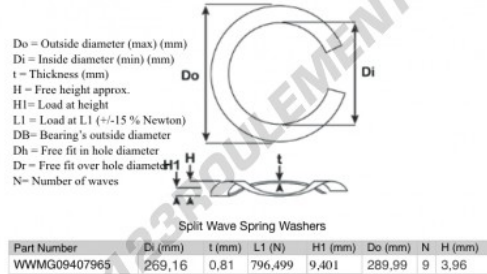

## Rondelle ondulée fendue

**SWSW-289.99-269.16-0.81-9 - SWSW-289.99-269.16-0.81-9**

<https://www.123roulement.ch/accessoire/rondelle/rondelle-ondulee-fendue/sws-289.99-269.16-0.81-9>

## CARACTÉRISTIQUES PRODUIT

Marque	GEN
Diam. intérieur	269.16 mm
Epaisseur	0.81 mm
Matière	ACIER
Conditionnement	1
Charge à L1	796.499 N
Charge en hauteur	9.401
Diamètre extérieur (max)	289.99 mm
Nombre d'ondes	9