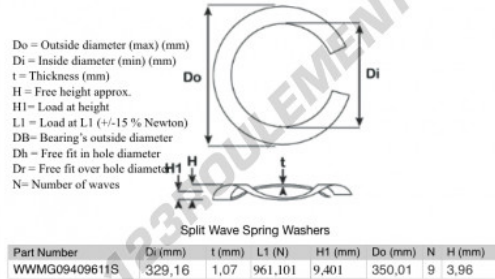

Rondelle ondulée fendue

SWSW-350.01-329.16-1.07-9-SS - SWSW-350.01-329.16-1.07-9-SS

<https://www.123roulement.ch/accessoire/rondelle/rondelle-ondulee-fendue/sws-350.01-329.16-1.07-9-ss>

CARACTÉRISTIQUES PRODUIT

Marque	GEN
Diam. intérieur	329.16 mm
Epaisseur	1.07 mm
Matière	INOX
Conditionnement	1
Charge à L1	961.101 N
Charge en hauteur	9.401
Diamètre extérieur (max)	350.01 mm
Nombre d'ondes	9

contact@123roulement.ch