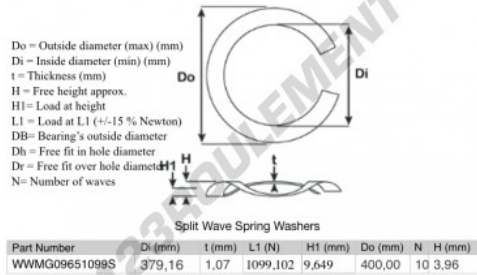

## Rondelle ondulée fendue

**SWSW-400-379.16-1.07-10-SS - SWSW-400-379.16-1.07-10-SS**

<https://www.123roulement.ch/accessoire/rondelle/rondelle-ondulee-fendue/sws-400-379.16-1.07-10-ss>

## CARACTÉRISTIQUES PRODUIT

Marque	GEN
Diam. intérieur	379.16 mm
Epaisseur	1.07 mm
Matière	INOX
Conditionnement	1
Charge à L1	1099.102 N
Charge en hauteur	9.649
Diamètre extérieur (max)	400 mm
Nombre d'ondes	10