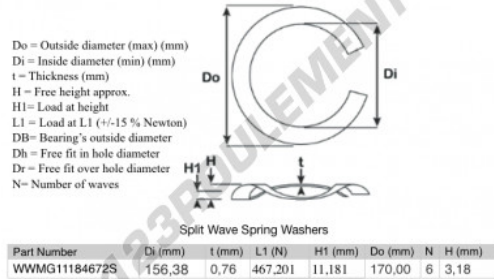

### SWSW-170-156.38-0.76-6-SS - SWSW-170-156.38-0.76-6-SS

<https://www.123roulement.ch/accessoire/rondelle/rondelle-ondulee-fendue/sws-170-156.38-0.76-6-ss>

## CARACTÉRISTIQUES PRODUIT

Marque	GEN
Diam. intérieur	156.38 mm
Epaisseur	0.76 mm
Matière	-
Conditionnement	-
Charge à L1	467.201 N
Charge en hauteur	11.181
Diamètre extérieur (max)	170 mm
Nombre d'ondes	6