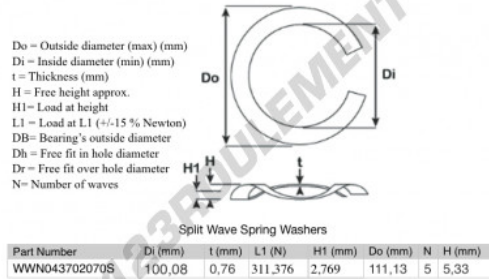

## Rondelle ondulée fendue

### SWSW-111.13-100.08-0.76-5-SS - SWSW-111.13-100.08-0.76-5-SS

<https://www.123roulement.ch/accessoire/rondelle/rondelle-ondulee-fendue/sws-111.13-100.08-0.76-5-ss>

## CARACTÉRISTIQUES PRODUIT

Marque	GEN
Diam. intérieur	100.08 mm
Epaisseur	0.76 mm
Matière	INOX
Conditionnement	1
Charge à L1	311.376 N
Charge en hauteur	2.769
Diamètre extérieur (max)	111.13 mm
Nombre d'ondes	5