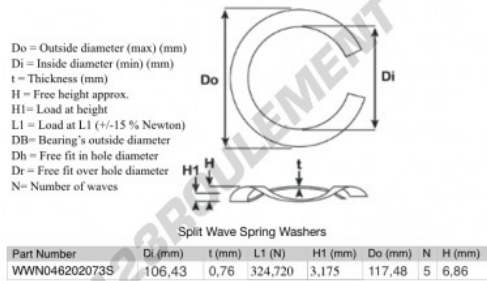

## Rondelle ondulée fendue

**SWSW-117.48-106.43-0.76-5-SS - SWSW-117.48-106.43-0.76-5-SS**

<https://www.123roulement.ch/accessoire/rondelle/rondelle-ondulee-fendue/swsw-117.48-106.43-0.76-5-ss>

## CARACTÉRISTIQUES PRODUIT

Marque	GEN
Diam. intérieur	106.43 mm
Epaisseur	0.76 mm
Matière	INOX
Conditionnement	1
Charge à L1	324.72 N
Charge en hauteur	3.175
Diamètre extérieur (max)	117.48 mm
Nombre d'ondes	5