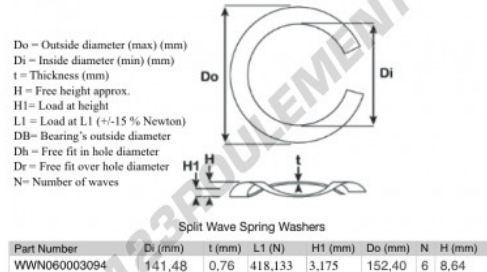

Rondelle ondulée fendue

SWSW-152.40-141.48-0.76-6 - SWSW-152.40-141.48-0.76-6

<https://www.123roulement.ch/accessoire/rondelle/rondelle-ondulee-fendue/sws-152.40-141.48-0.76-6>

CARACTÉRISTIQUES PRODUIT

Marque	GEN
Diam. intérieur	141.48 mm
Diam. intérieur	5.57" inch
Epaisseur	0.76 mm
Epaisseur	0.03" inch
Matière	ACIER
Conditionnement	1
Charge à L1	418.133 N
Charge en hauteur	3.175
Diamètre extérieur (max)	152.4 mm
Diamètre extérieur (max)	6" inch
Nombre d'ondes	6