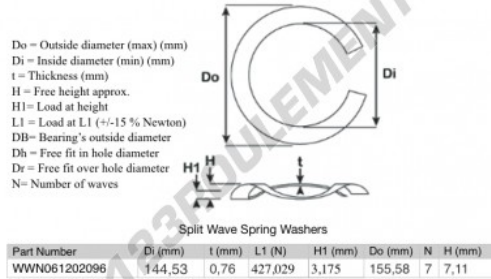

Rondelle ondulée fendue

SWSW-155.58-141.48-0.76-7-SS - SWSW-155.58-141.48-0.76-7-SS

<https://www.123roulement.ch/accessoire/rondelle/rondelle-ondulee-fendue/sws-155.58-141.48-0.76-7-ss>

CARACTÉRISTIQUES PRODUIT

Marque	GEN
Diam. intérieur	141.48 mm
Epaisseur	0.76 mm
Matière	INOX
Conditionnement	1
Charge à L1	427.029 N
Charge en hauteur	3.175
Diamètre extérieur (max)	155.58 mm
Nombre d'ondes	7

contact@123roulement.ch