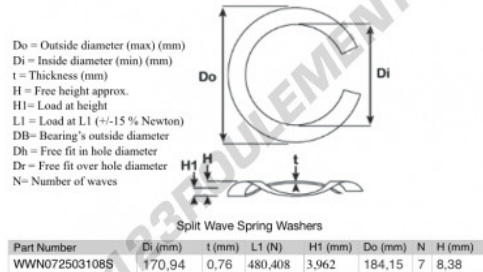

Rondelle ondulée fendue

SWSW-184.15-170.94-0.76-7-SS - SWSW-184.15-170.94-0.76-7-SS

<https://www.123roulement.ch/accessoire/rondelle/rondelle-ondulee-fendue/sws-184.15-170.94-0.76-7-ss>

CARACTÉRISTIQUES PRODUIT

Marque	GEN
Diam. intérieur	170.94 mm
Diam. intérieur	6.73" inch
Epaisseur	0.76 mm
Epaisseur	0.03" inch
Matière	INOX
Conditionnement	1
Charge à L1	480.408 N
Charge en hauteur	3.962
Diamètre extérieur (max)	184.15 mm
Diamètre extérieur (max)	7 1/4" inch
Nombre d'ondes	7